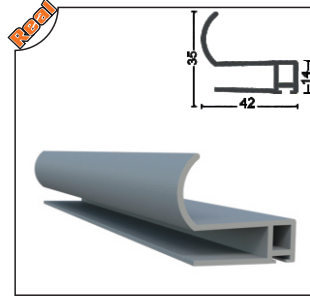

Ağırlık/Weight
1.488 kg/m

SRM-1003 Eşiksiz Alt Kasa Profili
Without Treshold - Lower Frame Alm. Profile

Ağırlık/Weight
0.766 kg/m

SRM-1004 Baza 8 mm Profili
Aluminum Glass Profile(8 mm)

Ağırlık/Weight
1.167 kg/m

SRM-1005 Baza 10 mm Profili
Aluminum Glass Profile(10 mm)

Ağırlık/Weight
1.134 kg/m

SRM-1006 Yan Dikme Profili
Aluminum Side Profile

Ağırlık/Weight
0.928 kg/m

SRM-1007 "U" Profili
"U" Profile

Ağırlık/Weight
0.395 kg/m

SRM-1008 Sürme Bitim Profili
End Profile

Ağırlık/Weight
0.596 kg/m

SRM-1009 Çekme Profili (10 mm)
Pull Profile (10 mm)

Ağırlık/Weight
0.135 kg/m

SRM-1010 Çekme Profili (8 mm)
Pull Profile (8 mm)

Ağırlık/Weight
0.284 kg/m