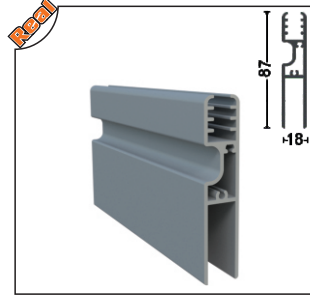

Ağırlık/Weight
1.488 kg/m

SRM-1003 Eşiksiz Alt Kasa Profili
Without Treshold - Lower Frame Alm. Profile

Ağırlık/Weight
0.766 kg/m

SRM-1004 Baza 8 mm Profili
Aluminum Glass Profile(8 mm)

Ağırlık/Weight
1.167 kg/m