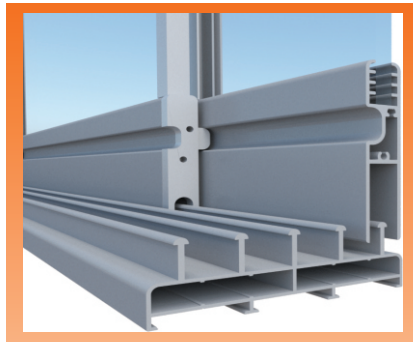

R3 Sürme Cam Isıcamlı & 8 mm
R3 Sliding Double Glass & 8mm

Real CAM BALKON

0850 466 73 25

realcambalkon

realcambalkon

realcambalkon.com

Klasik Sürme Cam 8-10 mm Classic Sliding Glass (8-10mm)

Real Cam Balkon Sistemleri' nin ürünlerinden bir tanesi klasik sürme cam balkondur. 5 raydan oluşur eşikli ve eşiksiz seçeneği bulunan bir seridir. İç ve dış mekanlarda tercih edilmektedir. Sürgülü ve alttan taşımalı bir sistem olan Klasik sürme seride kayar cam panellerin her yöne toplanabilme özelliği vardır. Kullanılan temperli camlar sayesinde güvenlik sağlamaktadır.

One of the products of Real Glass Balcony Systems It is a classic sliding glass balcony. The system consists of 5 rails, with thresholds and without thresholds. It is preferred indoors and outdoors. Sliding glass panels in the classic sliding series, which is a sliding and bottom carrying system, have the ability to be collected in all directions. Thanks to the tempered glass used, it provides security.