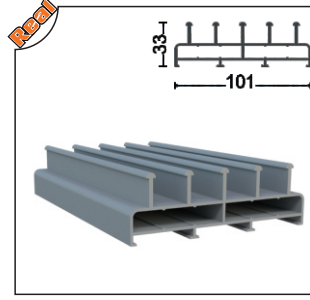

Sürme Cam Balkon / Sliding Glass Balcony

Klasik Sürme Cam 8-10 mm
Classic Sliding Glass (8-10mm)

Real

CAM BALKON

Profiller Profiles

SRM-1001 Üst Kasa Profili
Upper Frame Profile

Ağırlık/Weight
2.038 kg/m

SRM-1002 Eşikli Alt Kasa Profili
With Treshold - Lower Frame Profile

Ağırlık/Weight
1.488 kg/m

SRM-1003 Eşiksiz Alt Kasa Profili
Without Treshold - Lower Frame Alm. Profile

Ağırlık/Weight
0.766 kg/m

SRM-1004 Baza 8 mm Profili
Aluminum Glass Profile(8 mm)

Ağırlık/Weight
1.167 kg/m