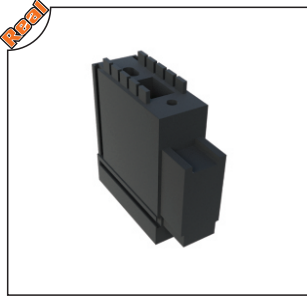

Aksesuarlar Accessories

YNSRM-2002 Bitim Kapak
End Cover