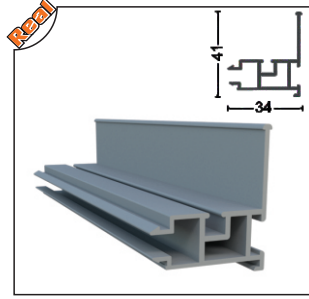

R3 Sürme Cam Isıcamlı & 8 mm R3 Sliding Double Glass & 8 mm

R3 Sürme Sistem, 3 raydan oluşur ve eşikli eşiksiz seçeneği bulunan bir seridir. Ekstra ray ilavesi yapılabilmektedir. İç ve dış mekanlarda tercih edilmektedir. Sürgülü alttan ve üstten taşınmalı bir sistem olan R3 sürme seri' de kayar cam panellerin her yöne toplanabilme özelliği vardır. Kullanılan temperli camlar ve üst düzey kilit mekanizması sayesinde ekstra güvenlik sağlamaktadır. Sistemin ısıcamlı seçeneği mevcuttur.

R3 Sliding System consists of 3 rails and is a series with threshold or no threshold option. Extra rail can be added. It is preferred indoors and outdoors. Sliding glass panels in the R3 sliding series, which is a sliding system that can be carried from above and below, have the ability to be collected in all directions. It provides extra security thanks to the tempered glasses used and the high-level lock mechanism. The system has an insulating glass option.

Sürme Cam Balkon / Sliding Glass Balcony

R3 Sürme Cam Isıcamlı & 8 mm
R3 Sliding Double Glass & 8mm

Real CAM BALKON

Profiller Profiles

YNSRM-1001 Kasa Profili
Frame Profile

Ağırlık/Weight
1.671 kg/m

YNSRM-1002 Eşikli Ek Profil
Additional Profile(With Threshold)