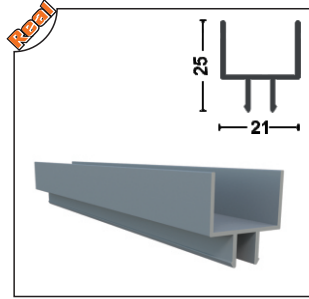

YNSRM-1005 Baza Profili
Aluminum Glass Profile

Ağırlık/Weight
1.098 kg/m

YNSRM-1006 Bitim Profili
End Profile

Ağırlık/Weight
1.059 kg/m

YNSRM-1007 Çekme Profili
Pull Profile

Ağırlık/Weight
0.153 kg/m

YNSRM-1008 Isıcam Adaptörü
Converter Adapter

Ağırlık/Weight
0.201 kg/m

YNSRM-1009 Birleştirme Adaptörü
Joining Adapter

Ağırlık/Weight
0.301 kg/m

YNSRM-1010 Dikme Kapama Çatısı
Side Cover Profile

Ağırlık/Weight
0.135 kg/m

0850 466 73 25

realcambalkon

realcambalkon