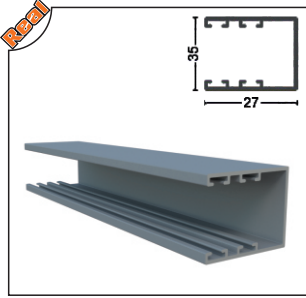

SRM-1007 "U" Profili
"U" Profile

Ağırlık/Weight
0.395 kg/m