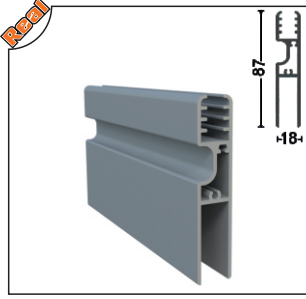

Sürme Cam Balkon / Sliding Glass Balcony

Klasik Sürme Cam 8-10 mm
Classic Sliding Glass (8-10mm)

Real

CAM BALKON

Profiller Profiles

SRM-1001 Üst Kasa Profili
Upper Frame Profile

Ağırlık/Weight
2.038 kg/m

SRM-1002 Eşikli Alt Kasa Profili
With Treshold - Lower Frame Profile

Ağırlık/Weight
1.488 kg/m

SRM-1003 Eşiksiz Alt Kasa Profili
Without Treshold - Lower Frame Alm. Profile

Ağırlık/Weight
0.766 kg/m

SRM-1004 Baza 8 mm Profili
Aluminum Glass Profile(8 mm)

Ağırlık/Weight
1.167 kg/m