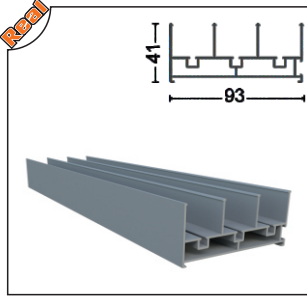

R3 Sürme Cam Isıcamlı & 8 mm R3 Sliding Double Glass & 8 mm

R3 Sürme Sistem, 3 raydan oluşur ve eşikli eşiksiz seçeneği bulunan bir seridir. Ekstra ray ilavesi yapılabilmektedir. İç ve dış mekanlarda tercih edilmektedir. Sürgülü alttan ve üstten taşınmalı bir sistem olan R3 sürme seri' de kayar cam panellerin her yöne toplanabilme özelliği vardır. Kullanılan temperli camlar ve üst düzey kilit mekanizması sayesinde ekstra güvenlik sağlamaktadır. Sistemin ısıcamlı seçeneği mevcuttur.

R3 Sliding System consists of 3 rails and is a series with threshold or no threshold option. Extra rail can be added. It is preferred indoors and outdoors. Sliding glass panels in the R3 sliding series, which is a sliding system that can be carried from above and below, have the ability to be collected in all directions. It provides extra security thanks to the tempered glasses used and the high-level lock mechanism. The system has an insulating glass option.

Sürme Cam Balkon / Sliding Glass Balcony

R3 Sürme Cam Isıcamlı & 8 mm
R3 Sliding Double Glass & 8mm

Real CAM BALKON

Profiller Profiles

YNSRM-1001 Kasa Profili
Frame Profile

Ağırlık/Weight
1.671 kg/m

YNSRM-1002 Eşikli Ek Profil
Additional Profile(With Threshold)