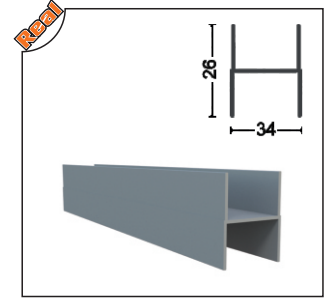

YNSRM-1009 Birleştirme Adaptörü
Joining Adapter

Ağırlık/Weight
0.301 kg/m