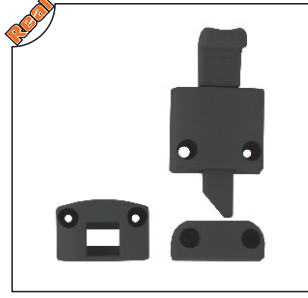

0850 466 73 25

realcambalkon

realcambalkon

realcambalkon.com

Aksesuarlar Accessories

SRM-2002 Sağ Eşikli Kapak
Right Cover(With Threshold)

SRM-2002 Sol Eşikli Kapak
Left Cover(With Threshold)

SRM-2004 Sağ Eşiksiz Kapak
Right Cover(Without Threshold)

SRM-2004 Sol Eşiksiz Kapak
Right Cover(Without Threshold)

SRM-2007 Eşikli Kilit
Lock(With Threshold)

SRM-2008 Eşiksiz Kilit
Lock(With Threshold)

SRM-2005 Köşe Birleştirme Takozu
Joining Apparatus

SRM-2014 Gömme Kol
Classic Series Handle