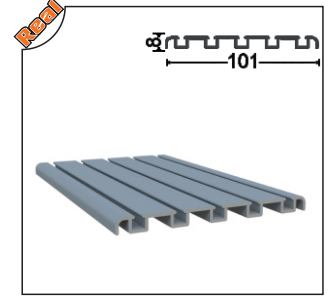

SRM-1003 Eşiksiz Alt Kasa Profili
Without Treshold - Lower Frame Alm. Profile

Ağırlık/Weight
0.766 kg/m