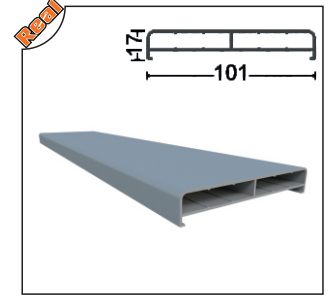

SRM-1006 Yan Dikme Profili
Aluminum Side Profile

Ağırlık/Weight
0.928 kg/m