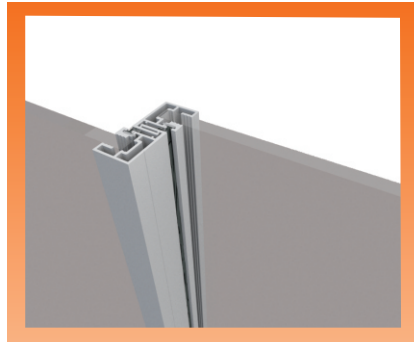

Real

CAM BALKON

Aluminium Profile Systems

Sürme Cam Balkon / Sliding Glass Balcony

İçindekiler Index

R3 Sürme Seri Isıcamlı - 8 mm **3**
R3 Sliding Double Glass & 8 mm

Klasik Sürme Seri **7**
Classic Sliding Glass Series

R3 Sürme Cam Isıcamlı & 8 mm R3 Sliding Double Glass & 8 mm

R3 Sürme Sistem, 3 raydan oluşur ve eşikli eşiksiz seçeneği bulunan bir seridir. Ekstra ray ilavesi yapılabilmektedir. İç ve dış mekanlarda tercih edilmektedir. Sürgülü alttan ve üstten taşınmalı bir sistem olan R3 sürme seri' de kayar cam panellerin her yöne toplanabilme özelliği vardır. Kullanılan temperli camlar ve üst düzey kilit mekanizması sayesinde ekstra güvenlik sağlamaktadır. Sistemin ısıcamlı seçeneği mevcuttur.

R3 Sliding System consists of 3 rails and is a series with threshold or no threshold option. Extra rail can be added. It is preferred indoors and outdoors. Sliding glass panels in the R3 sliding series, which is a sliding system that can be carried from above and below, have the ability to be collected in all directions. It provides extra security thanks to the tempered glasses used and the high-level lock mechanism. The system has an insulating glass option.