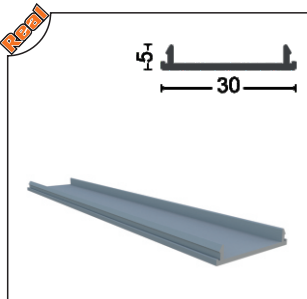

YNSRM-1010 Dikme Kapama Çatısı
Side Cover Profile

Ağırlık/Weight
0.135 kg/m

0850 466 73 25

realcambalkon

realcambalkon

realcambalkon.com