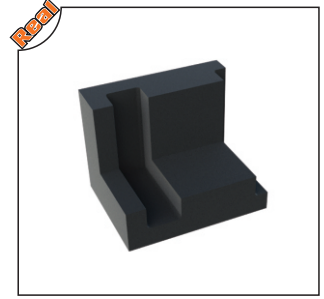

Ağırlık/Weight
0.201 kg/m

YNSRM-1009 Birleştirme Adaptörü
Joining Adapter

Ağırlık/Weight
0.301 kg/m

YNSRM-1010 Dikme Kapama Çatısı
Side Cover Profile

Ağırlık/Weight
0.135 kg/m

0850 466 73 25

realcambalkon

realcambalkon

realcambalkon.com

Aksesuarlar Accessories

YNSRM-2002 Bitim Kapak
End Cover

YNSRM-2001 Düz Orta Kapak
Intermediate Flat Cover

YNSRM-2003 Köşe Birleştirme Takozu
Corner Joining Apparatus

SRM-2003 Eşiksiz Teker
Wheel(Without Threshold)

YNSRM-2004 Horoz Kilit
Sliding Hook Lock

YNSRM-2005 Havuz Kilit
Sliding Door Flush Lock

KLFTL-1001 48X800 Kıl Fital
Brush Seal 48X800

KLFTL-1006 67X1500 Kıl Fital
Brush Seal 67X1500

Sürme Cam Balkon / Sliding Glass Balcony